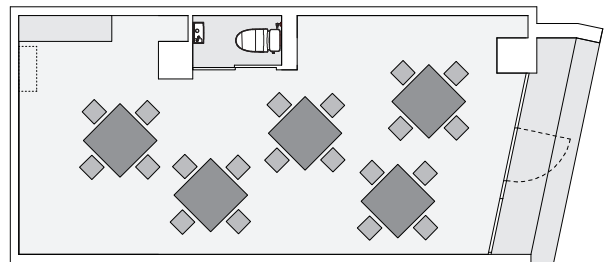

CO-舎（コーシャ）は、お稽古・塾・ワークショップなどをはじめられるシェア教室です。

テーブルなどを自由にレイアウトできる教室スペースを利用して、
自分の趣味や特技を活かしたお稽古やイベントをはじめることができます。

利用プラン

基本利用料	8,500 円/月	8:00~22:00 までの空いている時間を 月 8 時間まで自由に使えます。
共 益 費	利用料の 10%	通信、光熱費、保険など
延長利用料	1,000 円/時	月 8 時間を超えて利用する場合、 1 時間につき延長利用料をいただきます。
割増利用料	平日 18:00~22:00 +350 円/時	土日祝日 +700 円/時
登録手数料	6,000 円	初回のみ

料金はすべて税別
2016 年 10 月 1 日より

スペース概要・付帯設備

- ・テーブル 5 台
- ・講師用机 1 台
- ・椅子 24 脚
- ・プロジェクター
〔3200lm、DLP、HDMI 接続、VGA 接続、スピーカー機能付〕
- ・スクリーン
〔1600×900〕
- ・ホワイトボード/電源/Wi-Fi/エアコン/ポスト〔屋外〕
- ・A 型立て看板
〔教室名の記載や入口への設置など自由にご利用いただけます〕